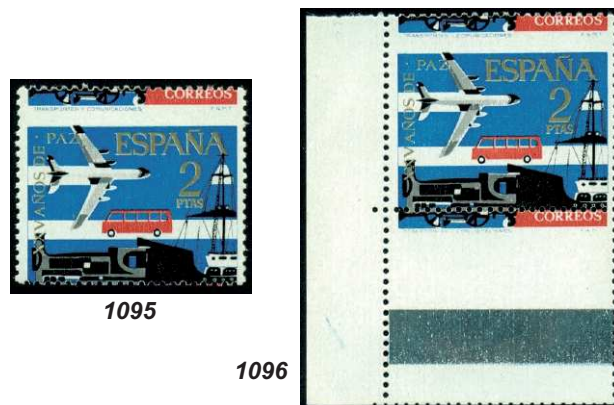

F 1081 ** 1522 ef (2). MERCED 80 CTS. ERROR UNICOLOR VERDE en pareja con normal. Precioso. (Est. 50 €) 25 €

F 1082 ** 1525 ef. MERCED 3 PESETAS. ERROR UNICOLOR. (Cat. 45 €)..... 20 €

F 1083 ** 1528. FORJADORES 80 CTS. Sin impresión del fondo amarillo. NO CATALOGADO y raro. (Est. 60 €)..... 30 €

F 1084 ** 1534 ip. CRUZ ROJA. Falta franja de impresión a la izquierda. (Cat. 33 €)..... 15 €

F 1085 ** 1539 ef, efa. PERSONAJES 50 PTS. Errores unicolor gris negro y verde claro. (Cat. 56 €)..... 25 €

F 1086 ** 1541 dv. TURISMO 40 CTS. Dentado horizontal desplazado. (Est. 40 €)..... 20 €

F 1087 ** 1541 (8). TURISMO 40 CTS. Conjunto de variedades interesantes catalogadas, de dentado, color, manchas, etc. EXAMINAR. (Est. 100 €)..... 40 €

F 1088 ** 1545 (2). TURISMO 80 CTS. Pareja, sello derecho impresión diluida por la derecha. (Est. 30 €)..... 15 €

F 1089 ** 1550 iw. TURISMO 1,50 PTS. Fuelle diagonal. (Cat. 34 €)..... 15 €

F 1090 ** 1563. 1 PESETA. Pareja horizontal (verde gris y

verde claro). Prácticamente unicolor. NO CATALOGADO. (Est. 40 €)..... 20 €

F 1091 ** 1566. SERT 25 CTS. Franja horizontal dorada. (Est. 50 €)..... 20 €

F 1092 ** 1569. SOROLLA 80 CTS. Bloque de 15 sellos, borrón de tinta impreso en mitad superior, tres sellos centrales. Espectacular. (Est. 100 €)..... 50 €

F 1093 ☒ 1579 (3). 1966. CORUÑA/MADRID. Franqueo con 3 sellos IMPRESIÓN DEL AZUL DILUIDA. Rarísimo. NO CATALOGADO. (Est. 150 €)..... 75 €

F 1094 ** 1582. XXV AÑOS DE PAZ 1 PTA. Impresión defectuosa. NO CATALOGADA. (Est. 30 €)..... 15 €

1095

1096

1097

1098

F 1095 ** 1584d. 2 PESETAS. Dentado horizontal desplazado. (Cat. 60 €)..... 25 €

F 1096 ** 1584 dh. XXV AÑOS DE PAZ 2 PTAS. Dentado