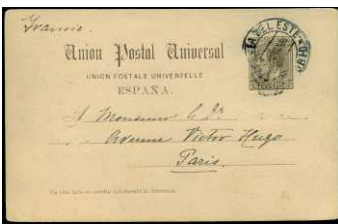

ENTEROS POSTALES OFICIALES

F 1338 * 2A. REPUBLICA . Tarjeta Ida y Vuelta. Preciosa y rara. (Cat. 178 €)..... 75 €

F 1339 ⊙ 3. 1874. CARRIL/CESURES. Espectacular fechador tipo 1873 en azul. Muy raro y de LUJO. (Est. 50 €)... 25 €

F 1340 ⊙ 8, I.G. 184. 187? MOGUER/SEVILLA. Matasello pincel y fecha tipo II en la misma tinta del pincel. Intersante y muy rara. (Est. 60 €)..... 30 €

1341

F 1341 ⊙ 16. 1889. MADRID/PARIS. Matasello "ESTAFETA DEL ESTE". Muy raro en usado (Cat. 122 €)..... 50 €

F 1342 ⊙ 27. 1896. IBIZA/HOLANDA. Matasellos fecha en azul y espectacular marca del CONSULADO DE HOLANDA. Precioso. (Est. 60 €)..... 30 €

F 1343 ⊙ 35, 215. 1898. MÁLAGA/BRUJAS. Usado sólo la ida, matasello fecha MÁLAGA Precioso. (Cat. 140 €).... 60 €

F 1344 * NE 4. MEDALLÓN 25 CTOS. Num. A.000.000 NO EMITIDO habilitación en diagonal "COLONIAS" en violeta (este entero, sobrecargado, se utilizó en Marruecos finalmente). Rarísimo, único conocido. (Est. 900 €)..... 300 €

F 1345 * 57/58. 1925. VAQUER. 1º SERIE 15 CTS Y 10 + 15 amarillo. Serie completa de LUJO. Muy rara. (Cat. 343 €)140 €

F 1346 EP 59. 1927 (4/SEP). Dos Enteros "gemelos" usados de LUJO a dos destinatarios diferentes en Alemania. Matº fecha. (Cat. 88 €)..... 30 €

F 1347 * 62. 1931. REPUBLICA 25 CTS Sobrecarga negra. LUJO. (Cat. 146 €)..... 60 €

F 1348 * 66. 15 CTS ROSA. Precioso EP sobrecarga a mano. Serie M. LUJO. Rara. (Cat. 100 €)..... 35 €

F 1349 ⊙ 70Ai, 821, local. MATRONA 10 CTOS. 1937. SEVILLA/ALEMANIA. Tarjeta de Ida con complemento de franqueo 20 ctos Isabel y local, matasello fecha. Excepcionalmente raro, tres piezas conocidas en usado. (Cat. 2785 €).....1.200 €

F 1350 * 77/80. 1938. MATRONA 25 CTS. Serie completa 4 modelos. Muy rara. (Cat. 356 €)..... 120 €