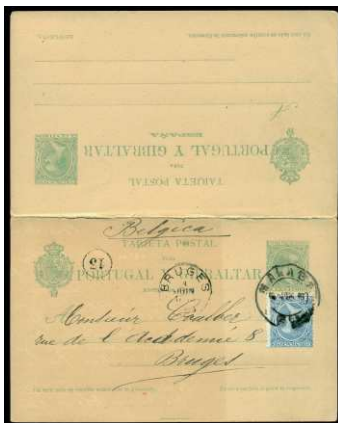

F 1342 ⊙ 27. 1896. IBIZA/HOLANDA. Matasellos fecha en azul y espectacular marca del CONSULADO DE HOLANDA. Precioso. (Est. 60 €)..... 30 €

1343

1345

1344

1346

F 1343 ⊙ 35, 215. 1898. MÁLAGA/BRUJAS. Usado sólo la ida, matasello fecha MÁLAGA Precioso. (Cat. 140 €).... 60 €